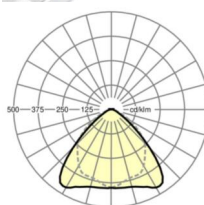

параметры

номер заказа	19512007010
код EAN	4020863445967
номер таможенного тарифа	94051190
Знак прохождения контроля	IP 64, класс защиты I, F, D, HACCP DIN10500/Food/IFS-пригодность для применения/BRC, Indoor, CE
Степень ударопрочности IK	IK03 (5°C bis 35°C)
Температура окружения	та 5°C в 35°C
Гарантийный срок	5 лет
Государственные программы поддержки	BEG - государственные субсидии для энергосберегающих зданий (действительна только для Германии)

электротехника

Балласт	Электронный драйвер, дежурное освещение 3ч. (1 штука)
Мощность системы	24W
сетевое напряжение	230V/50Hz
класс энергосбережения/Источник света	C

DEEP-LINK

<https://www.regiolux.de/ru/article/19512007010>

Ссылка	LED 4000lm 840
ηLB	100 %
Φ ↓/↑	98 % / 2 %
UGR поп./вдоль	20.7 / 22.1