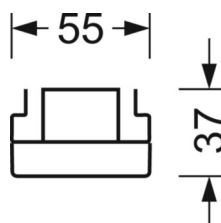

прибородержатель IP 64 - Central.Line.Optic - прямой широконаправленный свет - без видимых стыков

Ламподержатель из оцинкованного стального профиля; слой цинка в сочетании с лаком на полиэфирной смоле хорошо защищает от коррозии; крепление без инструментов, с помощью встроенных нажимных затворов, защита от кражи. Встроенные пластиковые торцы с уплотнительными краями и одно замкнутое уплотнение вокруг, для несущей шины классов защиты до IP64. Цвет корпуса белый стандартный для электротехники RAL 9016; Прямой широкий свет, распространяющийся через линзу «Central.Line.Optic» из пластика ПММА. Линзовая оптика с прозрачным уплотнением делает сборку и установку предельно удобными, а плоскость легко чистится. Линзы плотно расположены в один ряд: световые точки сливаются в одну линию, создавая целостный вид. Подключение к электросети через штатную 5-полюсную штекерную деталь для быстрой сборки, со свободным выбором фаз. Встроенный механизм для правильной сборки для быстрого контакта; состояние светильника - по видимому светодиоду (NL-B3); Strumień świetlny w trybie oświetlenia awaryjnego 927 lm. Сменные блоки, позволяющие легко модернизировать освещение, существенно продлевают срок службы всей осветительной установки.

параметры

номер заказа	19512007010
код EAN	4020863445967
номер таможенного тарифа	94051190
Знак прохождения контроля	IP 64, класс защиты I, F, D, HACCP DIN10500/Food/IFS-пригодность для применения/BRC, Indoor, CE
Степень ударопрочности IK	IK03 (5°C bis 35°C)
Температура окружения	та 5°C в 35°C
Гарантийный срок	5 лет
Государственные программы поддержки	BEG - государственные субсидии для энергосберегающих зданий (действительна только для Германии)

электротехника